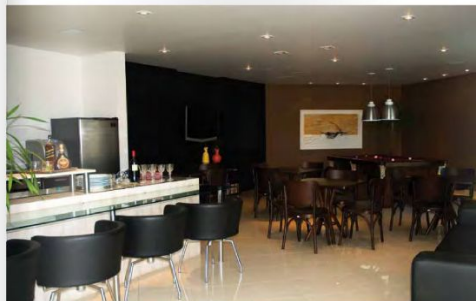

SALÃO DE FESTAS

SALA DE BANHO